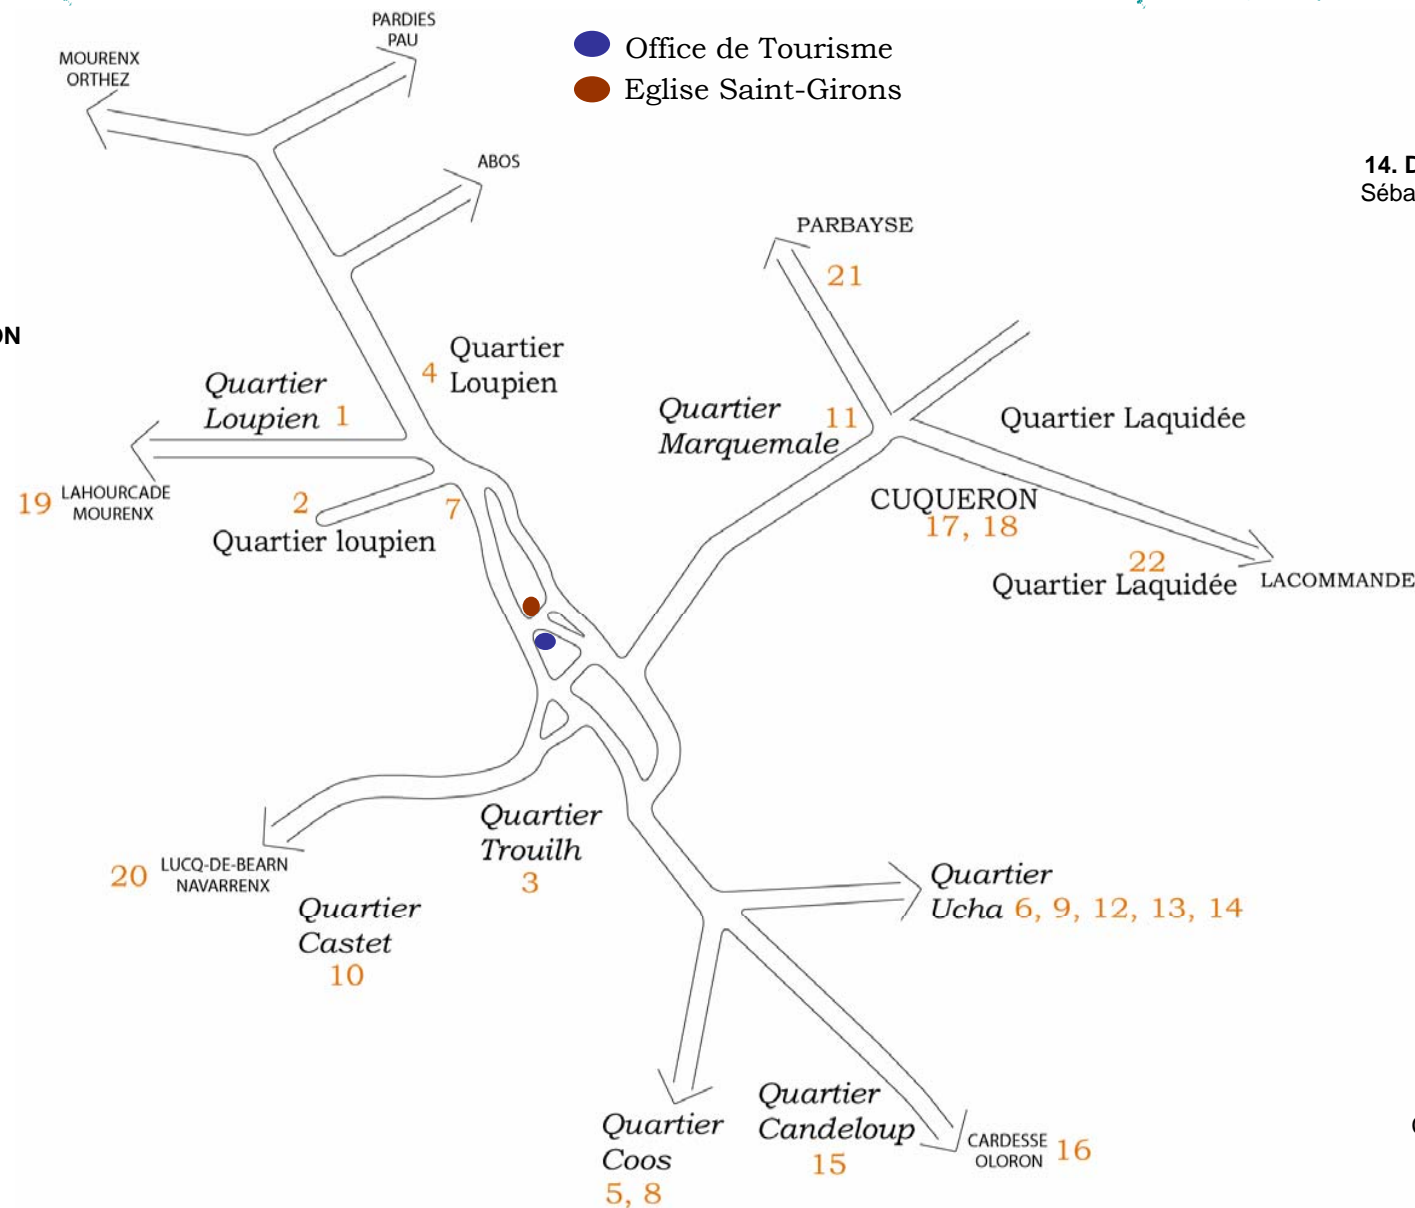

- NOS VIGNERONS PARTENAIRES -

Une sélection de personnalités

1. CHATEAU LAFITTE

Brigitte ARRAOU
Monein - Quartier Loupien
05 59 21 49 44

2. CLOS LAPLUME

André LAPLUME
Monein - Quartier Loupien
05 59 21 27 60

3. CLOS UROULAT

Charles et Marie HOURS
Monein - Quartier Trouilh
05 59 21 46 19

4. CONFRÉRIE DU JURANÇON

Monein - Quartier Loupien
05 59 21 34 58

5. DOMAINE BELLEGARDE

Pascal LABASSE
Monein - Quartier Coos
05 59 21 33 17

6. DOMAINE BORDENAVE

Gisèle BORDENAVE
Monein - Quartier Ucha
05 59 21 34 83

7. DOMAINE BRU-BACHÉ

Claude LOUSTALOT
Monein - Quartier Loupien
05 59 21 36 34

8. DOMAINE CAPDEVIELLE

Didier CAPDEVIELLE
Monein - Quartier Coos
05 59 21 30 25

9. DOMAINE CASTÉRA

Pierrette et Christian LIHOUR
Monein - Quartier Ucha
05 59 21 34 98

10. DOMAINE CAUHAPÉ

Henri RAMONTEU
Monein - Quartier Castet
05 59 21 33 02

12. DOMAINE DE MALARRODE

Gaston MANSANNÉ
Monein - Quartier Ucha
05 59 21 44 27

13. DOMAINE MONTAUT

Fernand MONTAUT
Monein - Quartier Ucha
05 59 21 38 17

14. DOMAINE DE MONTESQUIOU

Sébastien et Fabrice BORDENAVE-
MONTESQUIEU
Monein - Quartier Ucha
05 59 21 43 49

15. DOMAINE NIGRI

Jean-Louis LACOSTE
Monein - Quartier Candeloup
05 59 21 42 01

16. CLOS MARIE-LOUISE

Jean-Joseph AURISSET
Cardesse
05 59 21 32 01

17. CLOS BELLEVUE

Olivier MUCHADA
Cuqueron
05 59 21 34 82

18. DOMAINE PEYRETTE

Patrick PEYRETTE
Cuqueron
05 59 21 31 10

19. CLOS DE LA VIERGE

Anne-Marie BARRÈRE
Lahourcade
05 59 60 08 15

20. DOMAINE LARROUDÉ

Christiane et Julien ESTOUEIGT
Lucq-de-Béarn
05 59 34 35 40

11. DOMAINE GUIARDEL

Jean CASAUBIEILH
Monein - Quartier Marquemale
05 59 21 31 48

Office de tourisme Pays de Lacq, Cœur de Béarn
58, rue du Commerce – 64 360 MONEIN
05 59 12 30 40 - www.coeurdebearn.com

22. DOMAINE GAILLOT

Jean - Louis GAILLOT
Monein - Quartier Laquidée
05 59 21 31 69

21. DOMAINE BARTHÉLÉMY

Olivier TESSIER
Parbayse
05 59 21 42 67